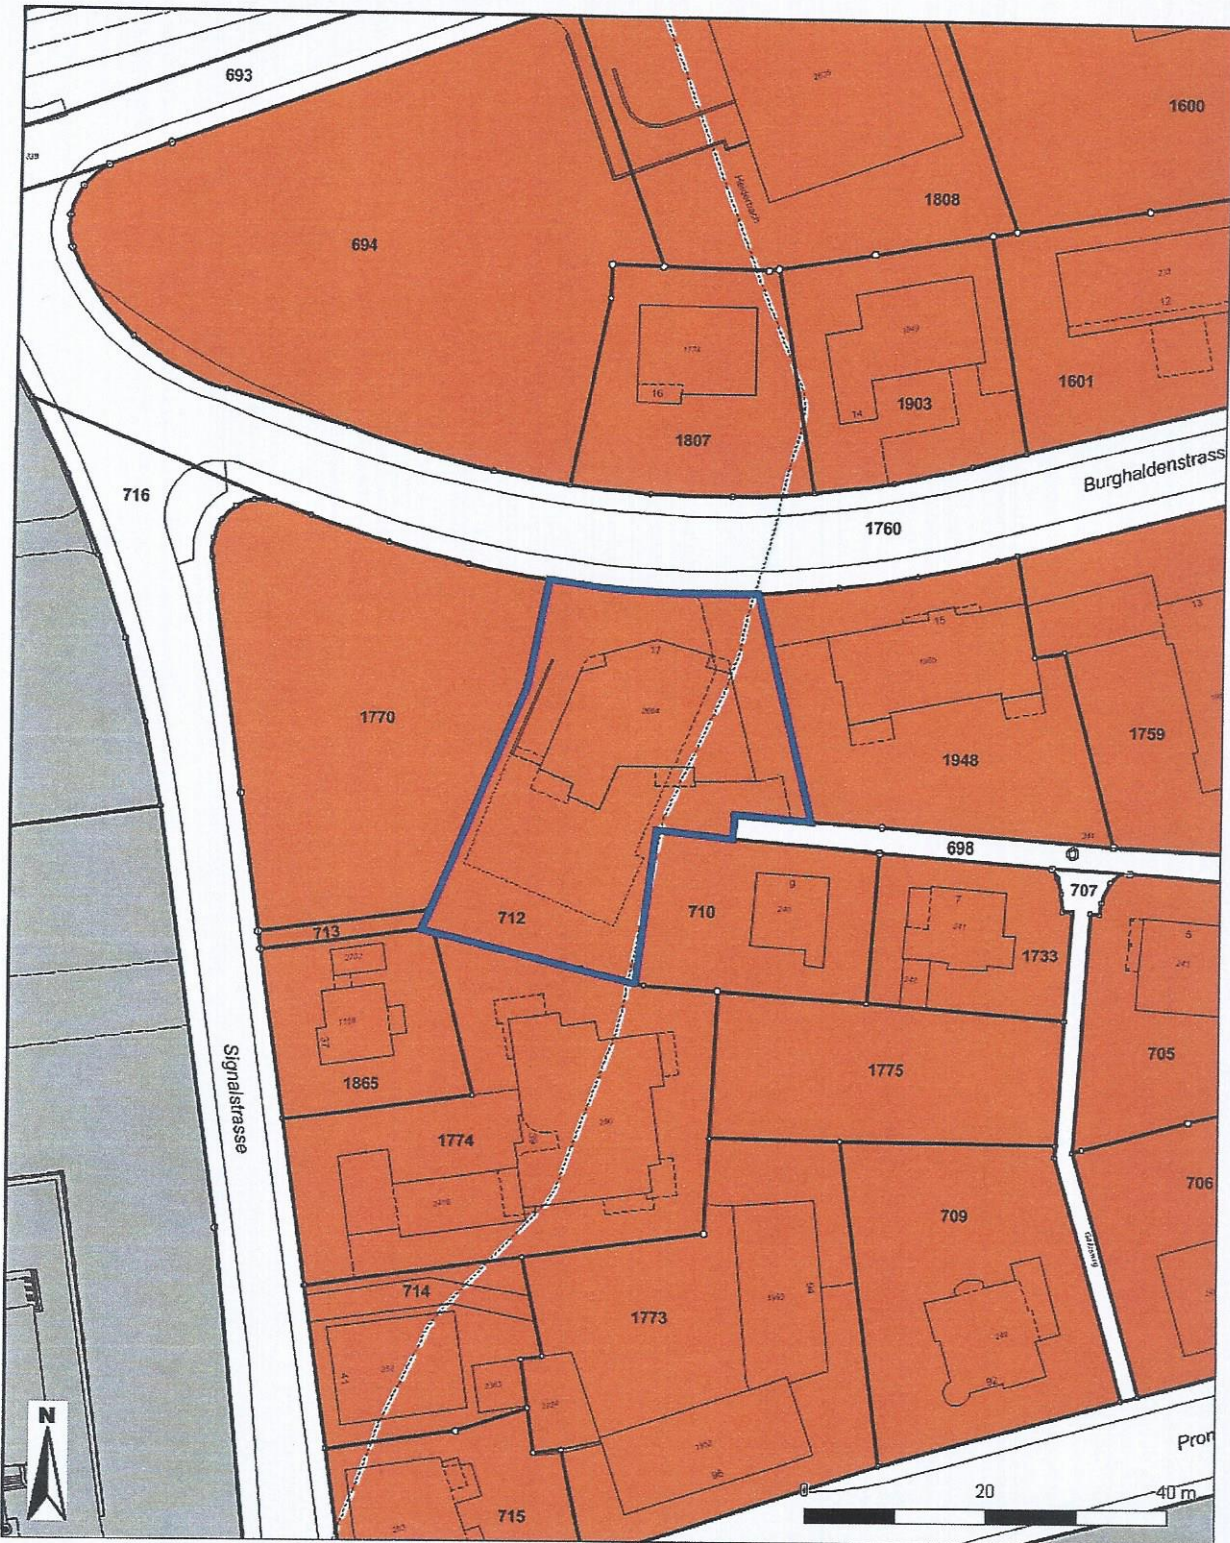

Zonenplan / Darstellungsmodell Gemeinden

Mittelpunkt-Koordinaten 754'804 / 260'276
Massstab 1 : 791

Für die Richtigkeit & Aktualität der Daten wird keine Garantie übernommen.
Es gelten die Nutzungsbedingungen des Geoportals
© IGGIS 05.11.2014