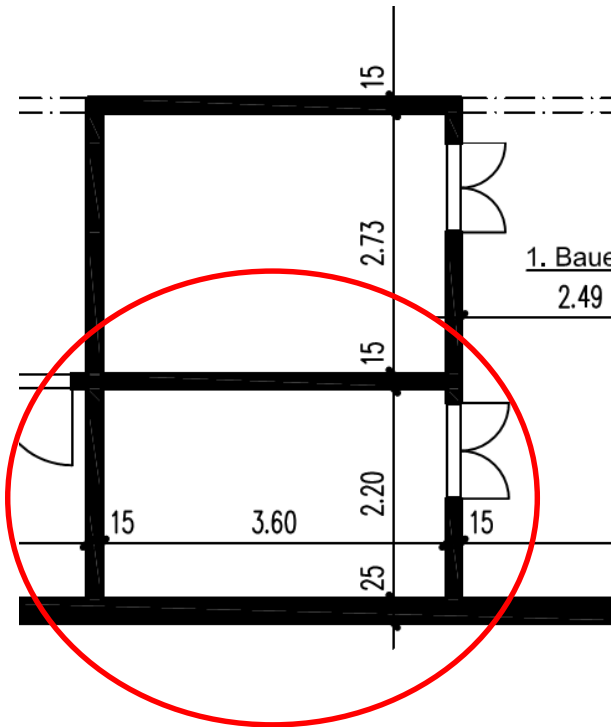

Hobby- / Atelier- / Lager- / Archivraum etc.

Beundenweg 9 3422 Kirchberg

Zu vermieten Fläche von 8m² mit Stromanschluss im Untergeschoss.

Preis inkl. NK CHF 100.- monatlich

Bezug ab sofort oder nach Vereinbarung