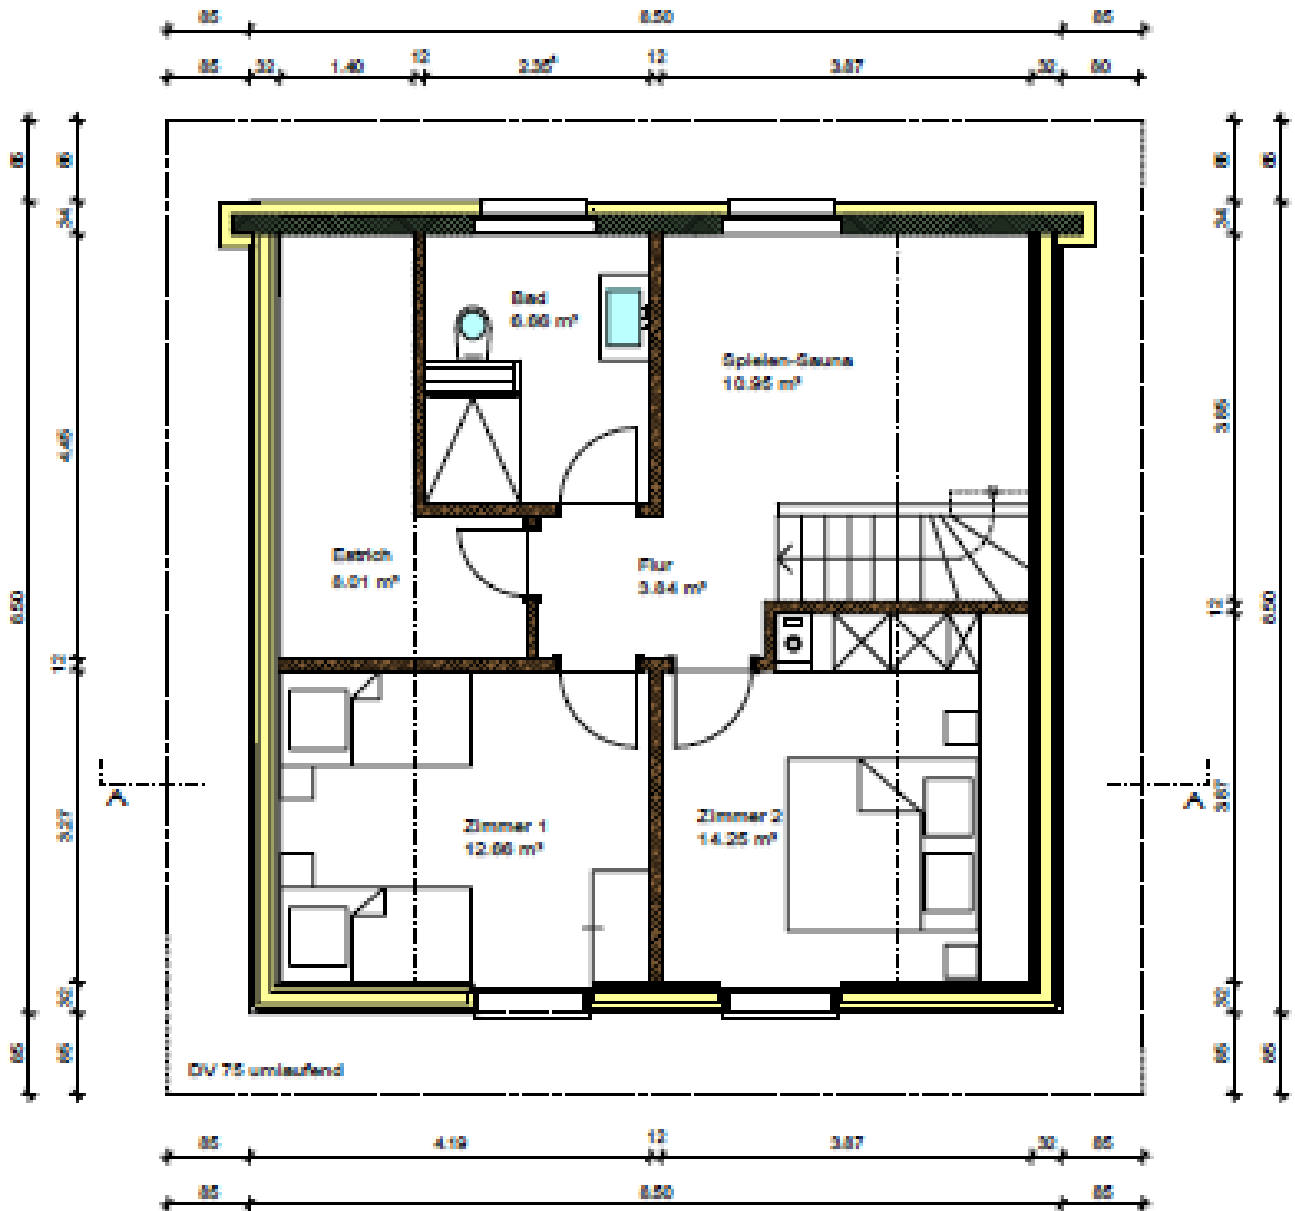

Der Bauplatz befindet sich an einem der sonnigsten Plätze von Oberwald

Wohneinheiten

EG: 3 ½ Zi-Wohnung
OG /DG: 5 ½ Zi-Wohnung
oder als Einfamilienhaus

EG: 3 ½ Zi-Wohnung
OG /DG: 5 ½ Zi-Wohnung
oder als Einfamilienhaus

Südfassade

Haus A

Haus B

Westfassade

Haus A

Haus B

Grundriss EG

Haus A

Haus B

Grundriss OG

Haus A

Haus B

Grundriss DG

Haus A

Haus B

Schnitt

Haus A

Haus B