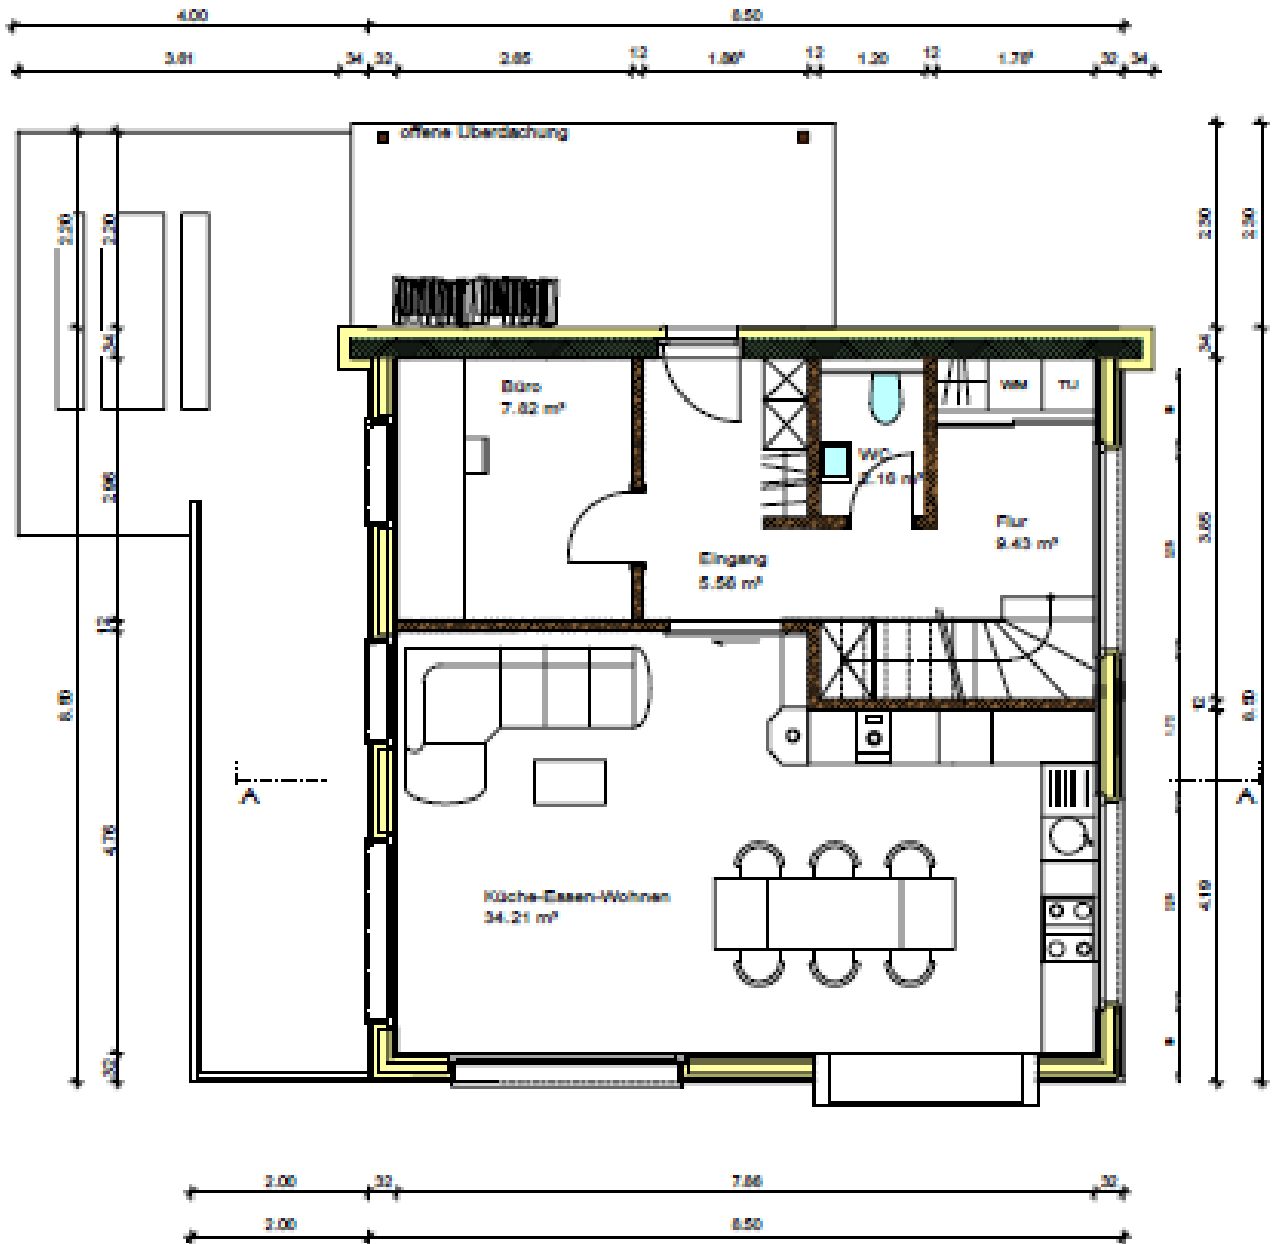

Der Bauplatz befindet sich an einem der sonnigsten Plätze von Oberwald

Wohneinheiten

EG: 3 ½ Zi-Wohnung
OG /DG: 5 ½ Zi-Wohnung
oder als Einfamilienhaus

EG: 3 ½ Zi-Wohnung
OG /DG: 5 ½ Zi-Wohnung
oder als Einfamilienhaus

Südfassade

Haus A

Haus B

Westfassade

Haus A

Haus B

Grundriss EG

Haus A

Haus B

Grundriss OG

Haus A

Haus B

Grundriss DG

Haus A

Haus B

Schnitt

Haus A

Haus B