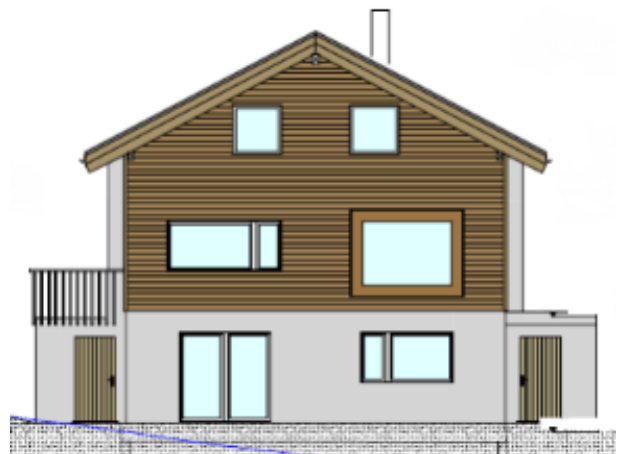

wohnen & ferien

k r e u z e r
immobilien gmbh

Kreuzer Armin
Dorfstrasse 33
CH-3999 Oberwald
079 417 20 51
info@kreuzerimmo.ch

Neubau MFH Alpgasse Haus A & B (Auf Wunsch als Einfamilienhaus) in Oberwald

Standort

Der Bauplatz befindet sich an einem der sonnigsten Plätze von Oberwald

Wohneinheiten

EG: 3 ½ Zi-Wohnung
OG /DG: 5 ½ Zi-Wohnung
oder als Einfamilienhaus

EG: 3 ½ Zi-Wohnung
OG /DG: 5 ½ Zi-Wohnung
oder als Einfamilienhaus

Haus A

Haus B

Nordfassade

Haus A

Haus B

Ostfassade

Haus A

Haus B

Südfassade

Haus A

Haus B

Westfassade

Haus A

Haus B

Grundriss EG

Haus A