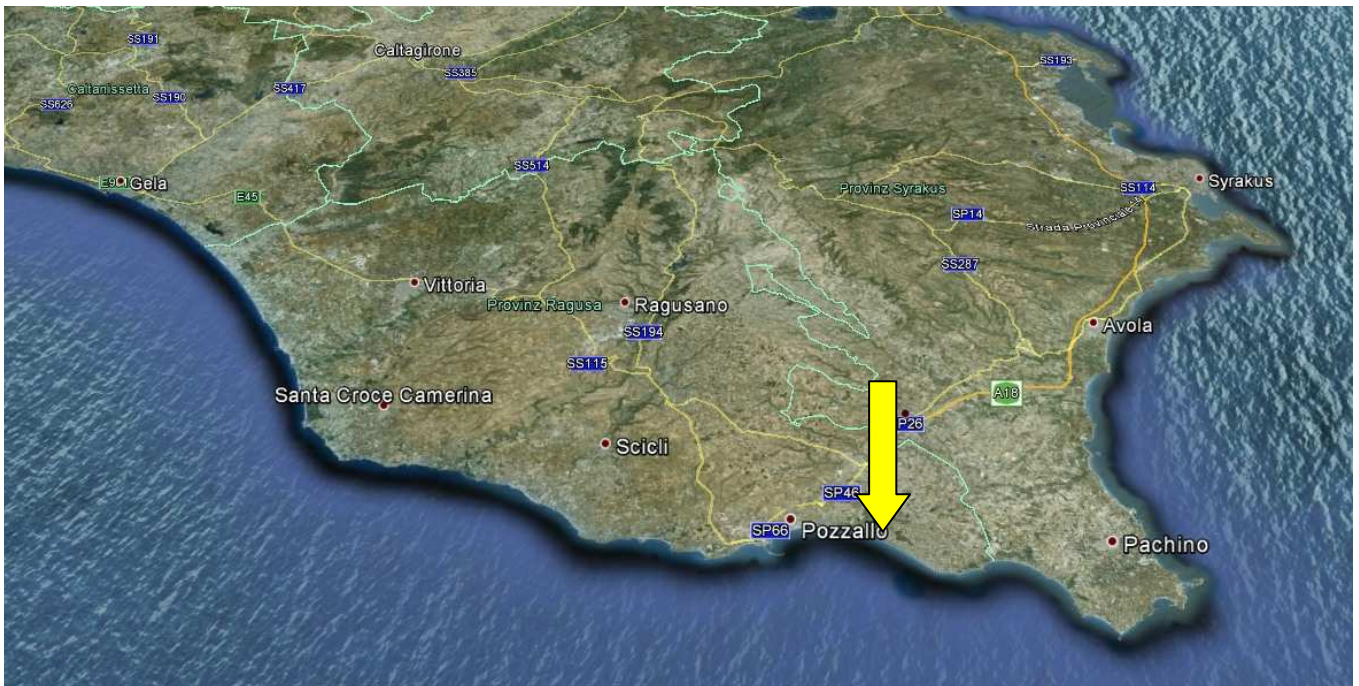

SIZILIEN

2-Zimmer-Appartement
in der Residenz "Borgo Rio Favara"

ab Fr. 150'000.--

Standort

Die Residenz Borgo Rio Favara liegt im Südosten Siziliens in der Provinz Ragusa, nur wenige Kilometer von den Städten Ispica Mare und Pozzallo entfernt. Die historische und kulturelle Stadt Sykarus ist 30 Minuten und der Flughafen von Catania ca. 1 Stunde entfernt.

Standort der Residenz

3D-Animation