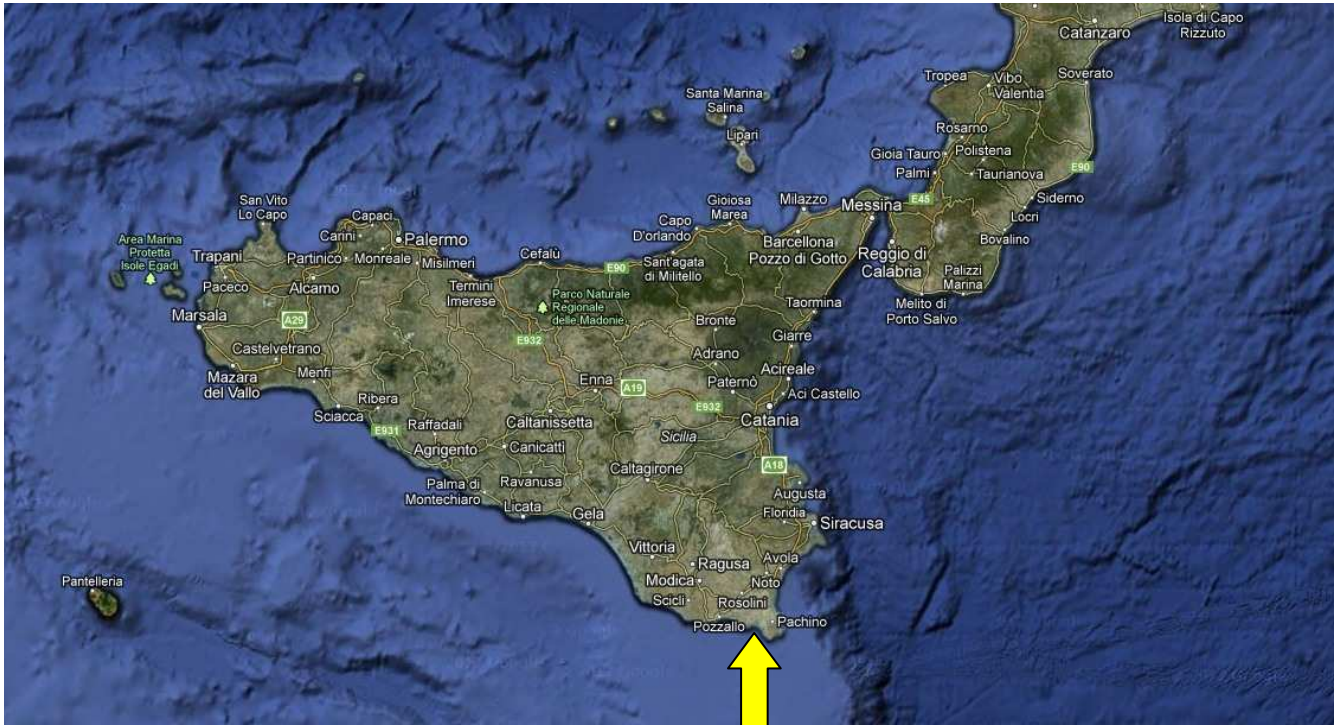

SIZILIEN

2-Zimmer-Appartement
in der Residenz "Borgo Rio Favara"

ab Fr. 150'000.--

Standort

Die Residenz Borgo Rio Favara liegt im Südosten Siziliens in der Provinz Ragusa, nur wenige Kilometer von den Städten Ispica Mare und Pozzallo entfernt. Die historische und kulturelle Stadt Sykarus ist 30 Minuten und der Flughafen von Catania ca. 1 Stunde entfernt.

Standort der Residenz

3D-Animation